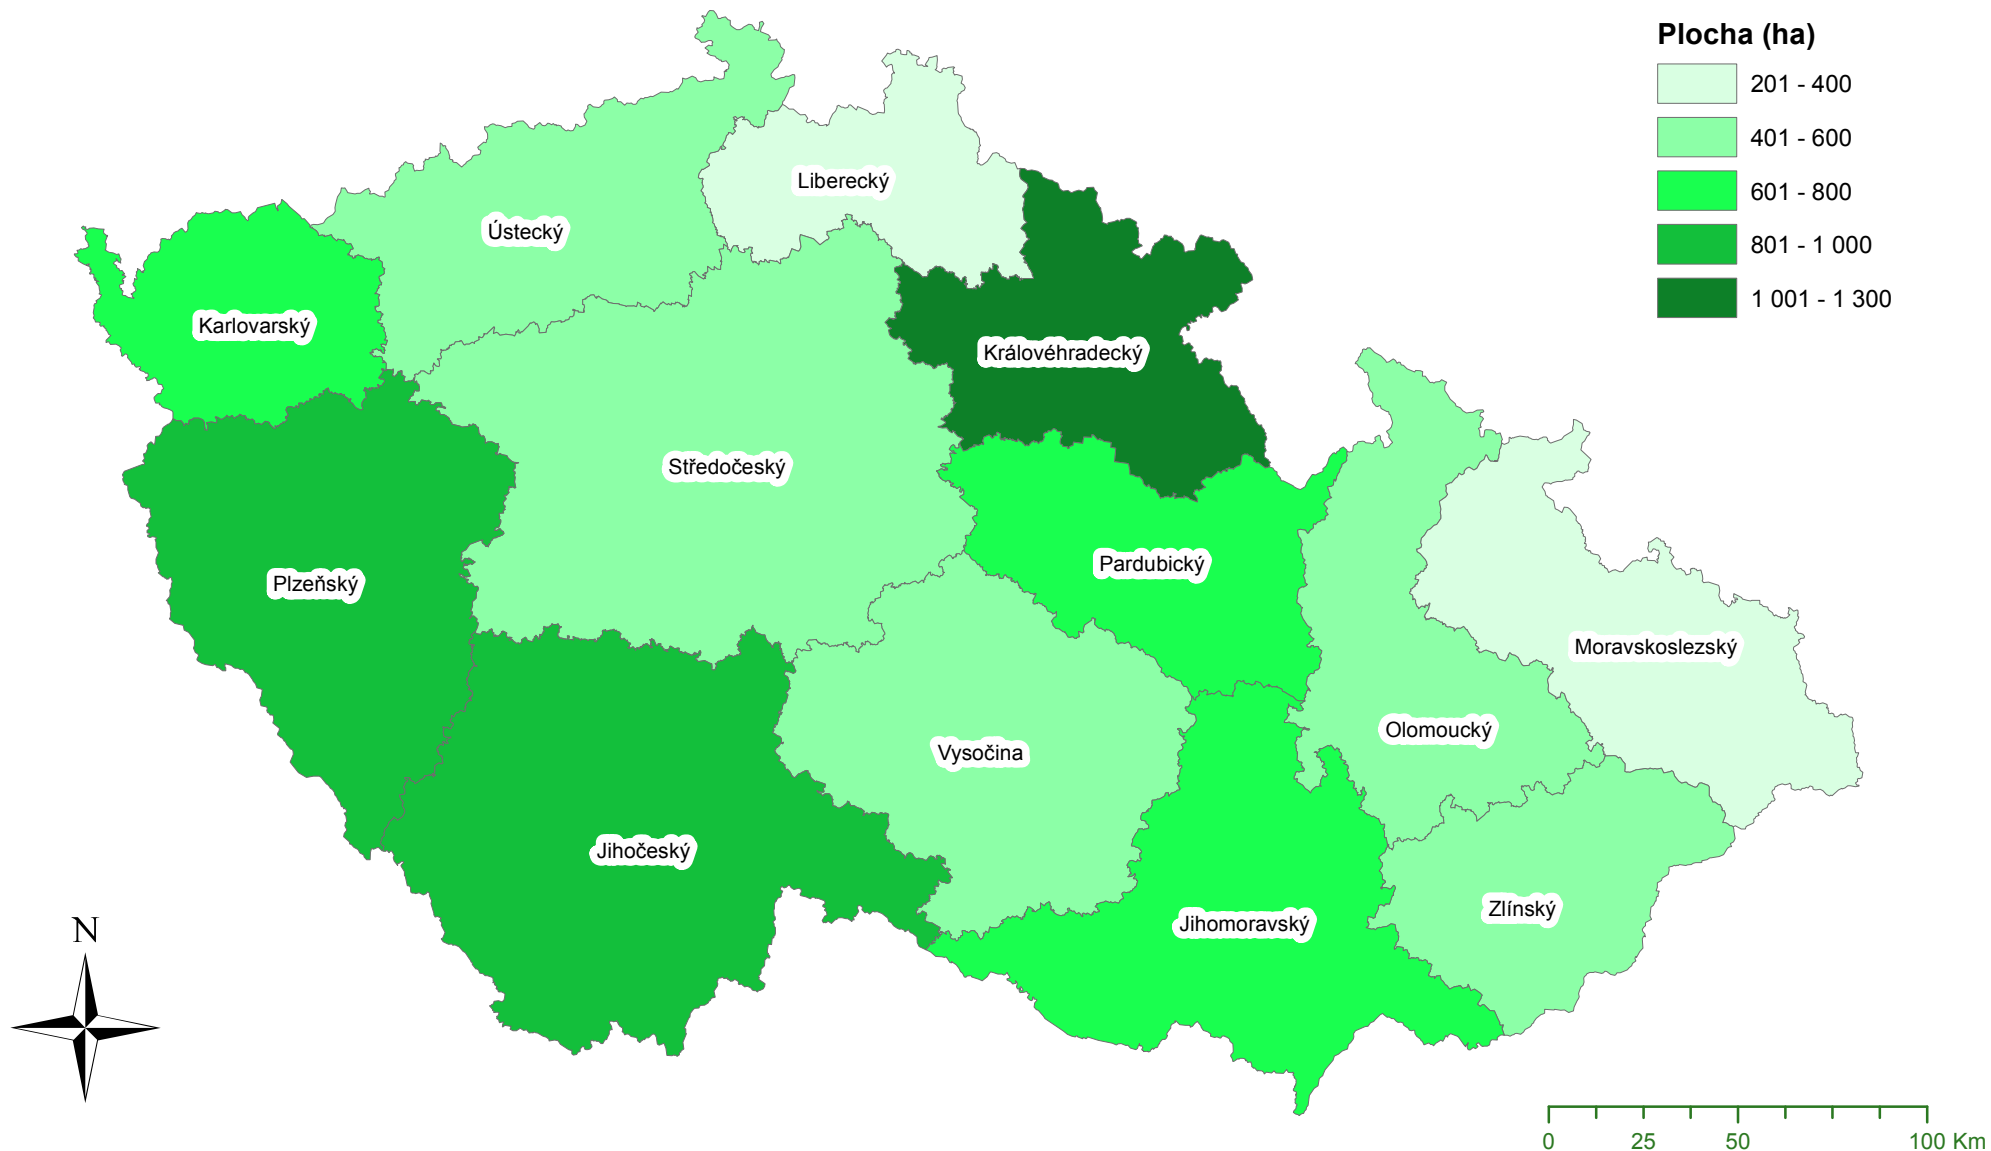

Průměrná velikost lesních majetků členů SVOL dle krajů

Stav průměrné plochy lesních majetků členů Sdružení vlastníků obecních a soukromých lesů (SVOL) v ČR ke dni 31. 12. 2012