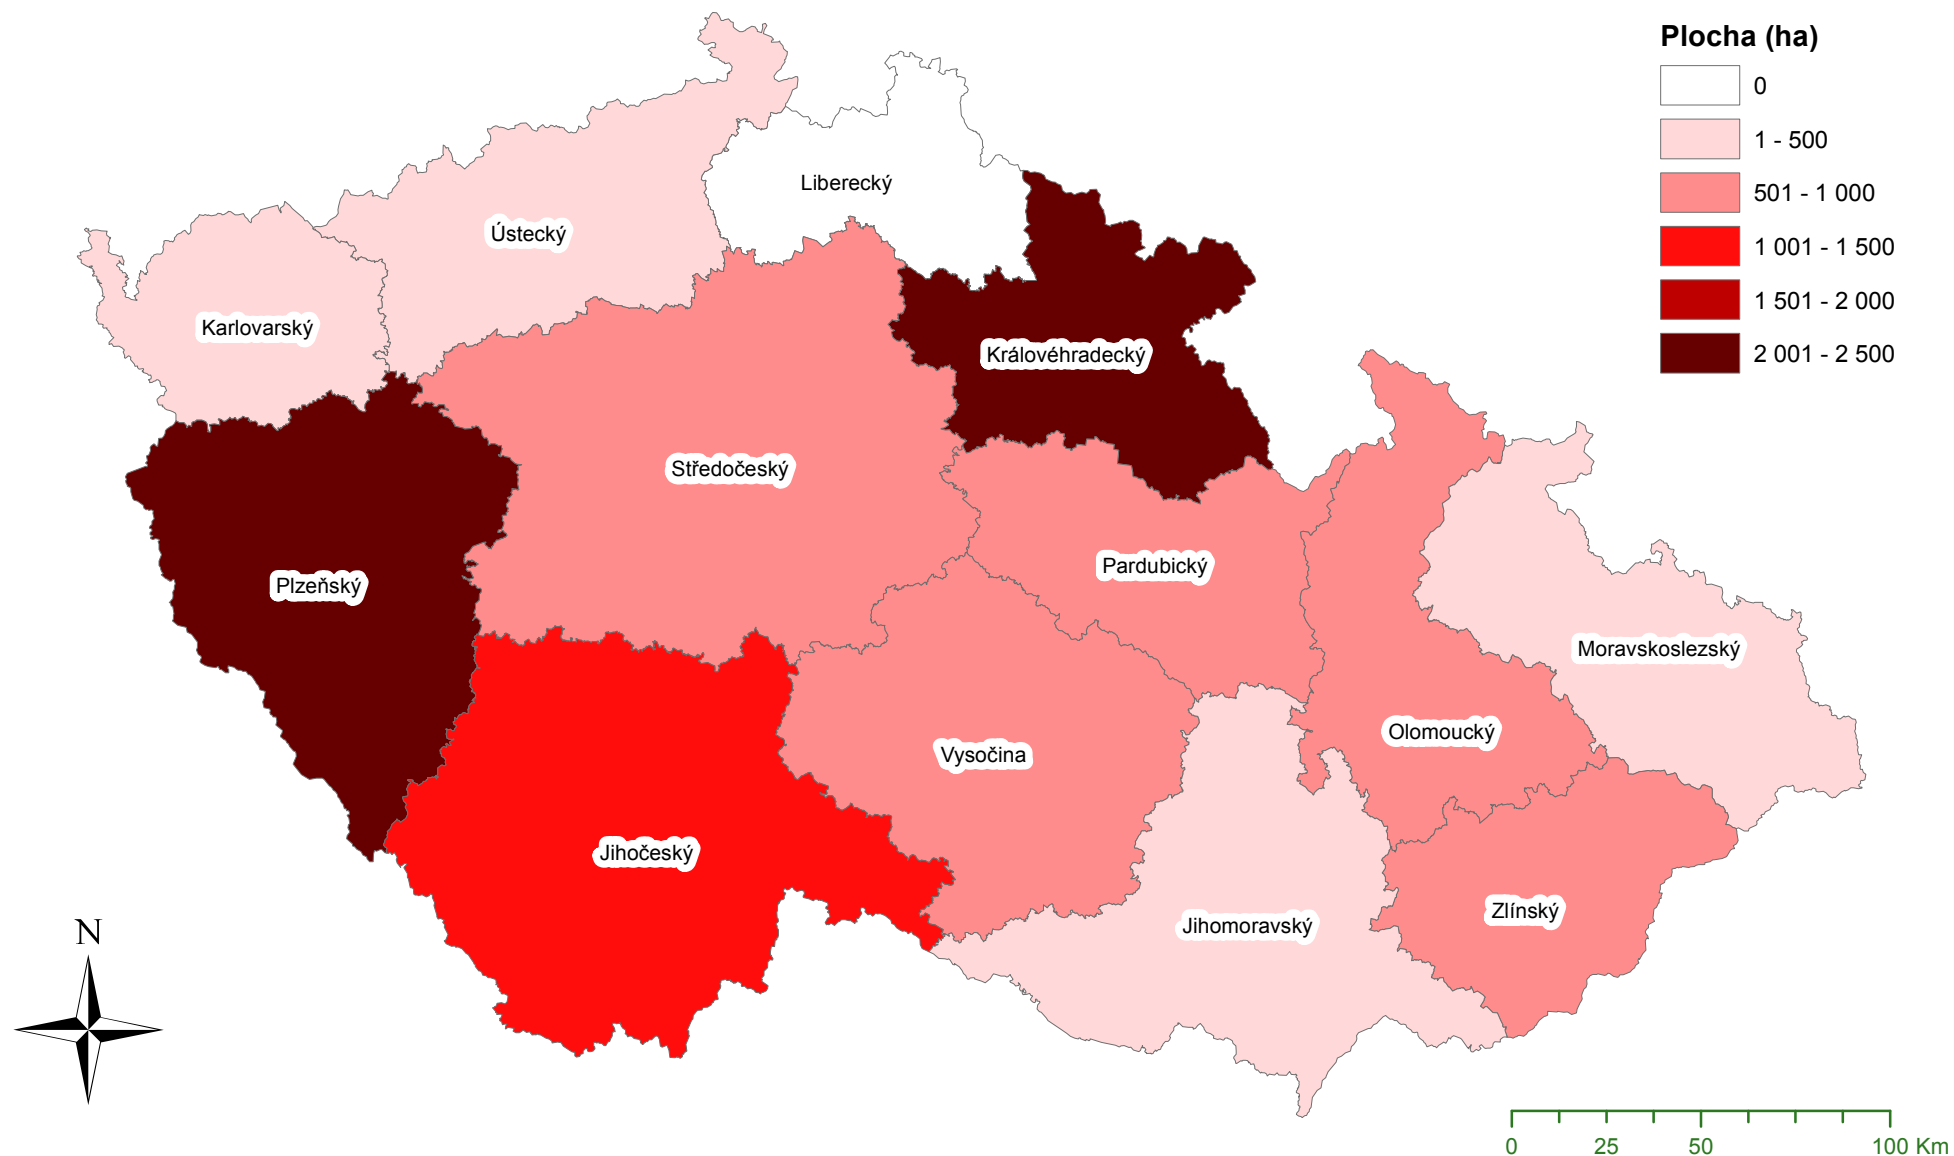

Průměrná velikost soukromých lesních majetků členů SVOL dle krajů

Průměrná velikost soukromých lesních majetků -
členů Sdružení vlastníků obecních a soukromých lesů (SVOL) v ČR ke dni 31. 12. 2012