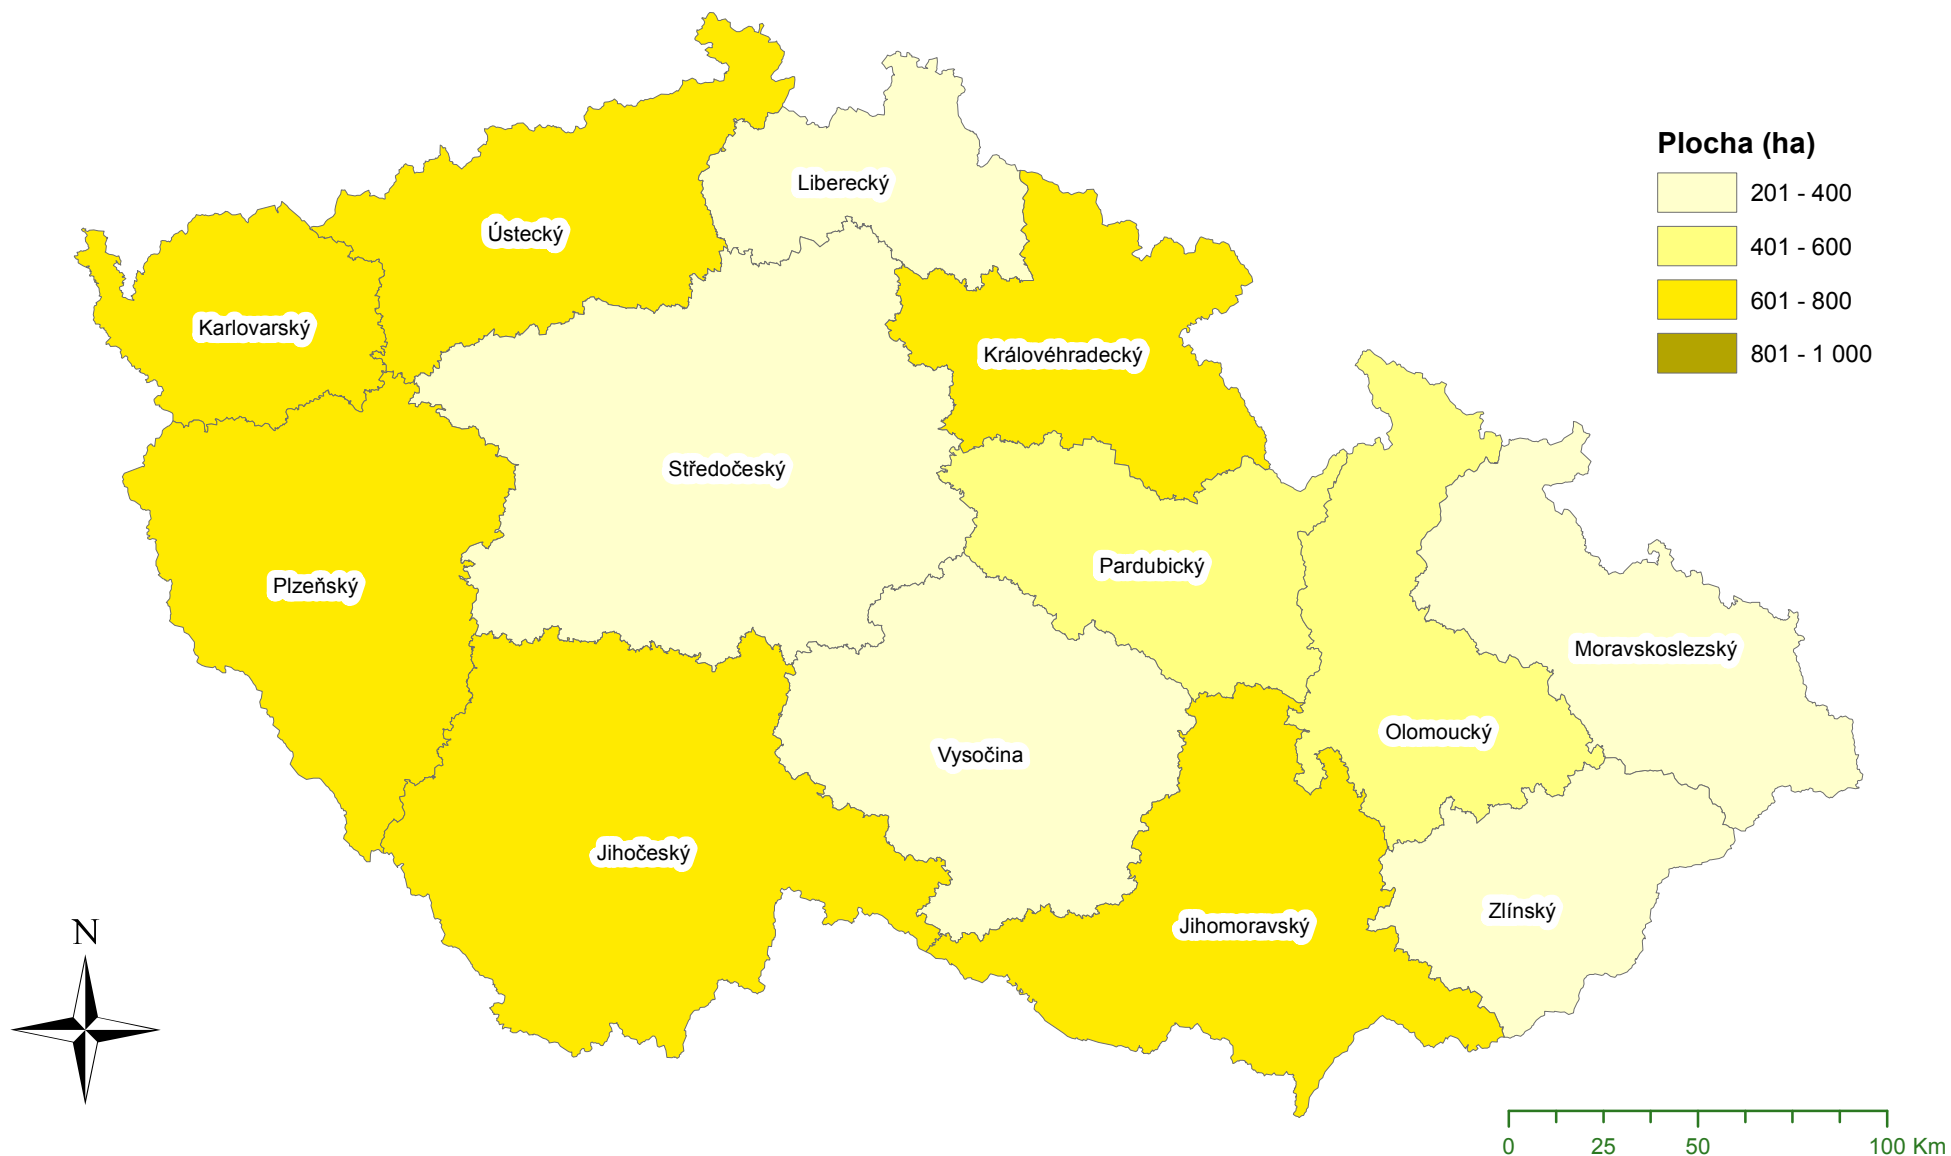

Průměrná velikost obecních a městských lesních majetků členů SVOL dle krajů

Průměrná velikost obecních a městských lesních majetků -
členů Sdružení vlastníků obecních a soukromých lesů (SVOL) v ČR ke dni 31. 12. 2012