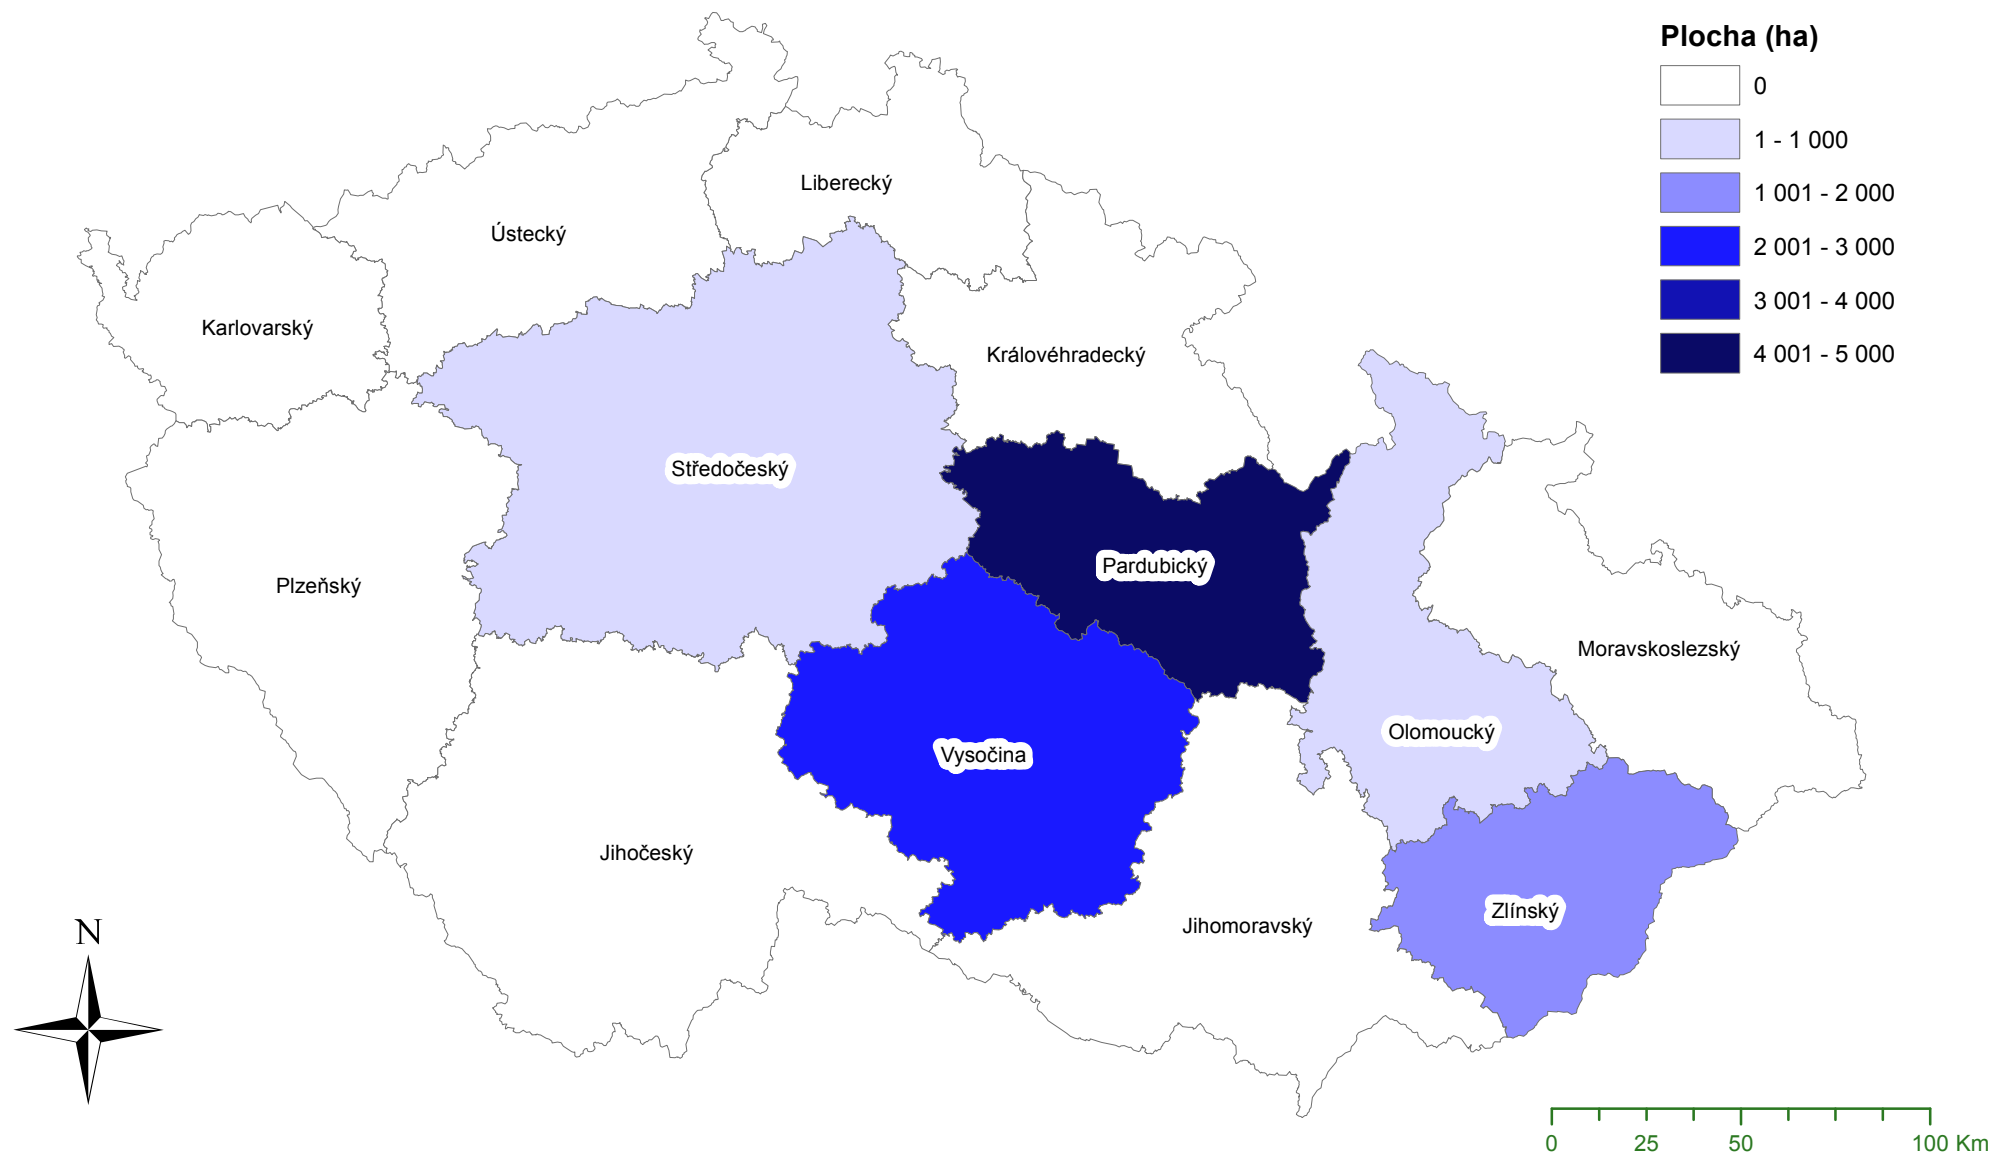

Průměrná velikost majetků lesních družstev obcí se členstvím ve SVOL dle krajů

Stav průměrné plochy majetků lesních družstev obcí - členů Sdružení vlastníků obecních a soukromých lesů (SVOL) v ČR ke dni 31. 12. 2012